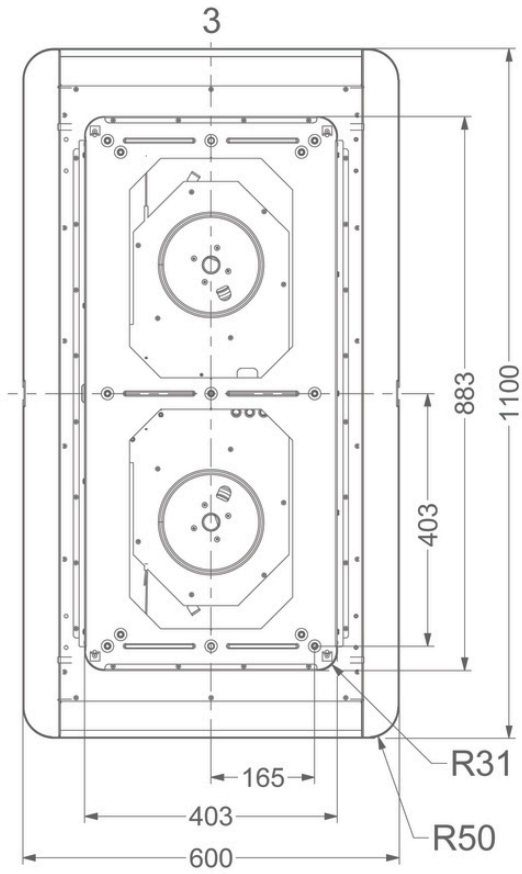

Afmetingen

▪ Product afmetingen (BxDxH) (mm)	1100 x 600 x 176
▪ Uitsparingsmaat (BxD)(mm)	x
▪ Advies afstand tussen werkblad en onderzijde dampkap met een inductie kookplaat (Hmin-Hmax)(mm)	600 - 1600
▪ Advies afstand tussen werkblad en onderzijde dampkap met een gas kookplaat (Hmin-Hmax)(mm)	650 - 1600
▪ Advies afstand tussen werkblad en onderzijde dampkap met elektrische of keramische kookplaat (Hmin-Hmax)(mm)	600 - 1600
▪ Positie afvoer	Rechts, Links

Technische eigenschappen

▪ Aansluitwaarde (W)	175
▪ Spanning (V)	220-230
▪ Frequentie (Hz)	50
▪ Lengte van de aansluitkabel (m)	0,55
▪ Netto gewicht (kg)	40

Installatie accessoires

Extra accessoires

- 230500