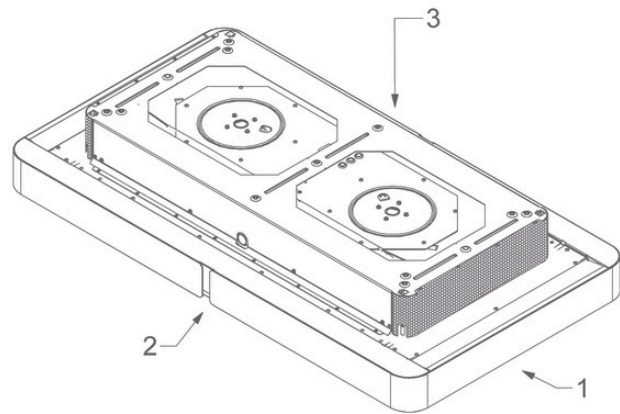

Technische eigenschappen

▪ Aansluitwaarde (W)	175
▪ Spanning (V)	220-230
▪ Frequentie (Hz)	50
▪ Lengte van de aansluitkabel (m)	0,55
▪ Netto gewicht (kg)	40