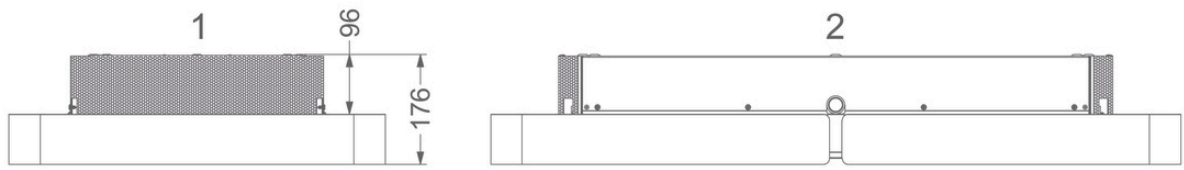

Technische eigenschappen

▪ Aansluitwaarde (W)	175
▪ Spanning (V)	220-230
▪ Frequentie (Hz)	50
▪ Lengte van de aansluitkabel (m)	0,55
▪ Netto gewicht (kg)	40